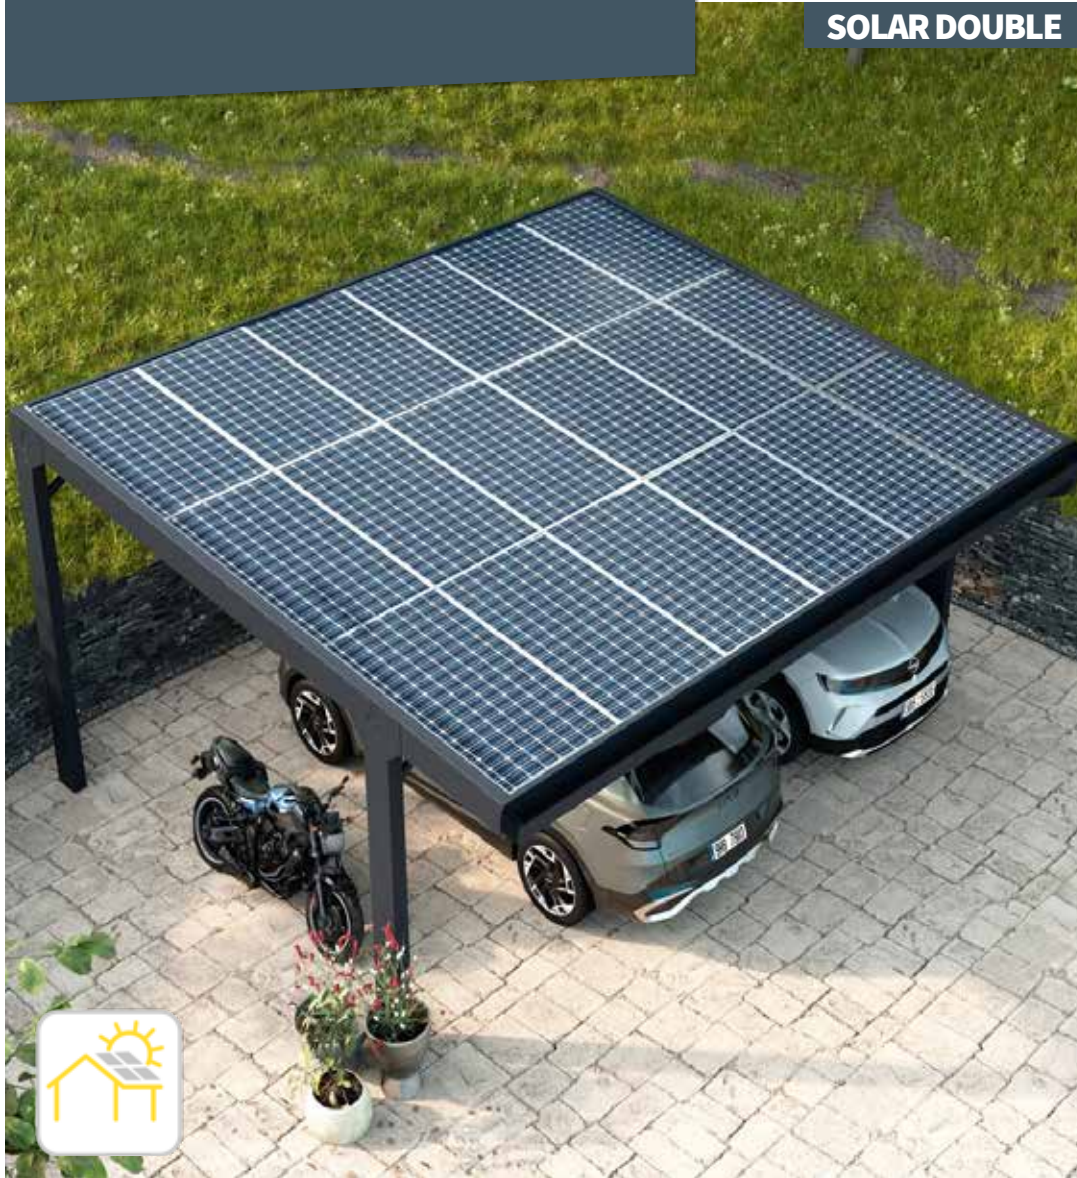

FRAME SYSTEM

WIE ES FUNKTIONIERT

FRAME SYSTEM

CARPORT

SINGLE

VIDEO ABSPIELEN

CARPORT SINGLE / DOUBLE

Ein überdachter Stellplatz für Autos, ein innovatives Produkt im Sortiment von ALUKOV, einer der führenden Hersteller von Terrassen- und Poolüberdachungen. Die Konstruktion ist so konzipiert, dass sie sowohl den technischen Standards als auch dem ästhetischen Design der modernen Architektur entspricht. Starke, massive Konstruktion mit guter Verankerung widersteht starken Winden. Ihr Auto ist zu jeder Jahreszeit und bei jedem Wetter gut geschützt.

DOUBLE

CARPORT DOUBLE
SCHRÄGDACH

CARPORT SINGLE
SCHRÄGDACH

CARPORT DOUBLE
FLACHDACH

CARPORT SINGLE
FLACHDACH

PERGOLA SOLAR

PERGOLA SOLAR

ENERGIE FÜR
IHREN POOL

PERGOLA SOLAR

NEUHEITEN
2023

PERGOLA SOLAR

Eine moderne Design-Pergola im Sinne einer Pool Lounge – eine Oase der Ruhe und Entspannung am Pool – ergänzt mit einem Dach aus Solarmodulen.

Die Energieautarkie Ihres Pools und Ihrer Pooltechnologie ist der Hauptvorteil dieses schönen Produkts!

PERGOLA SOLAR

CARPORT SOLAR

SOLAR DOUBLE

SOLAR SINGLE

**NEUHEITEN
2023**

VIDEO ABSPIELEN

CARPORT SOLAR SINGLE / DOUBLE

Ein Solarcarport ist ein Produkt der Zukunft. Wir präsentieren Ihnen einen modernen und stabilen Stellplatz für Ihr Auto mit einem Solardach. Mit der erzeugten Energie können Sie Ihr E-Auto aufladen. Sie können diese Energie auch dafür verwenden, um die Energiekosten Ihres Hauses zu senken