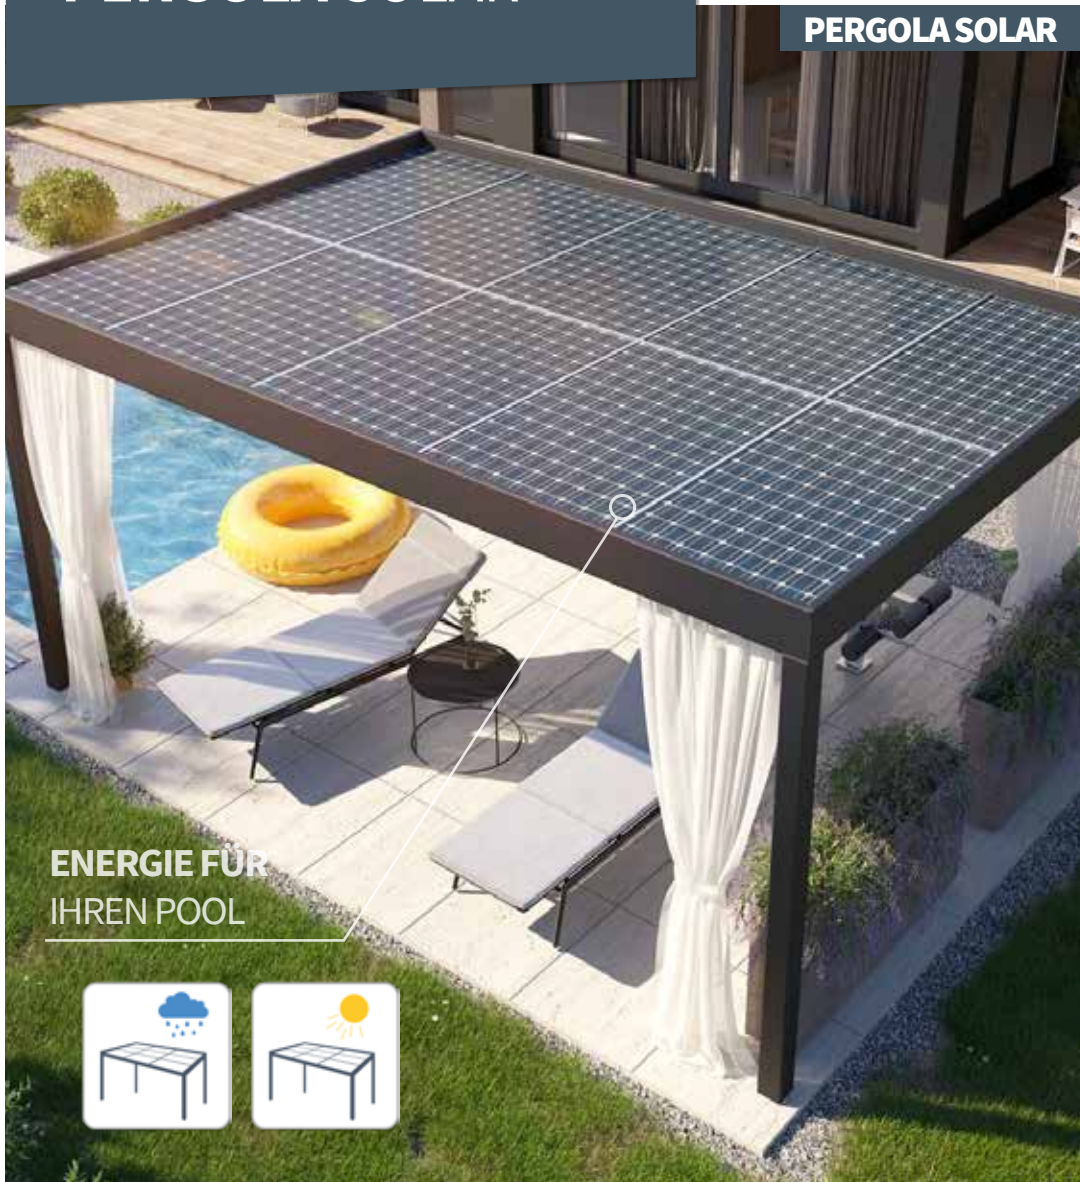

FRAME SYSTEM

WIE ES FUNKTIONIERT

FRAME SYSTEM

CARPORT

SINGLE

VIDEO ABSPIELEN

CARPORT SINGLE / DOUBLE

Ein überdachter Stellplatz für Autos, ein innovatives Produkt im Sortiment von ALUKOV, einer der führenden Hersteller von Terrassen- und Poolüberdachungen. Die Konstruktion ist so konzipiert, dass sie sowohl den technischen Standards als auch dem ästhetischen Design der modernen Architektur entspricht. Starke, massive Konstruktion mit guter Verankerung widersteht starken Winden. Ihr Auto ist zu jeder Jahreszeit und bei jedem Wetter gut geschützt.

DOUBLE

CARPORT DOUBLE
SCHRÄGDACH

CARPORT SINGLE
SCHRÄGDACH

CARPORT DOUBLE
FLACHDACH

CARPORT SINGLE
FLACHDACH

PERGOLA SOLAR

PERGOLA SOLAR

ENERGIE FÜR
IHREN POOL

PERGOLA SOLAR

NEUHEITEN
2023

PERGOLA SOLAR

Eine moderne Design-Pergola im Sinne einer Pool Lounge – eine Oase der Ruhe und Entspannung am Pool – ergänzt mit einem Dach aus Solarmodulen.

Die Energieautarkie Ihres Pools und Ihrer Pooltechnologie ist der Hauptvorteil dieses schönen Produkts!

PERGOLA SOLAR

CARPORT SOLAR

SOLAR DOUBLE

SOLAR SINGLE

**NEUHEITEN
2023**

VIDEO ABSPIELEN

CARPORT SOLAR SINGLE / DOUBLE

Ein Solarcarport ist ein Produkt der Zukunft. Wir präsentieren Ihnen einen modernen und stabilen Stellplatz für Ihr Auto mit einem Solardach. Mit der erzeugten Energie können Sie Ihr E-Auto aufladen. Sie können diese Energie auch dafür verwenden, um die Energiekosten Ihres Hauses zu senken