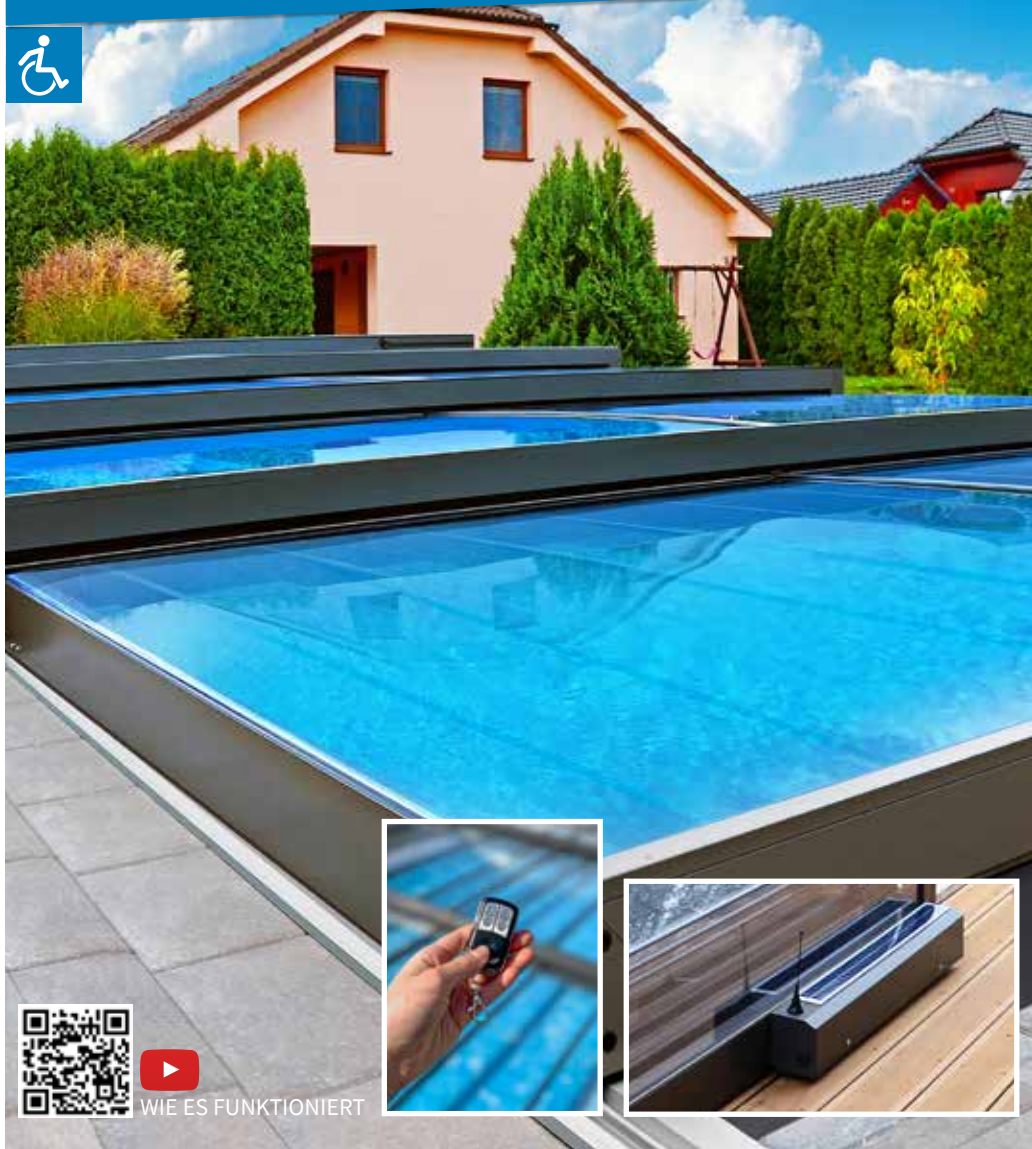

CHAMPION

eCHAMPION